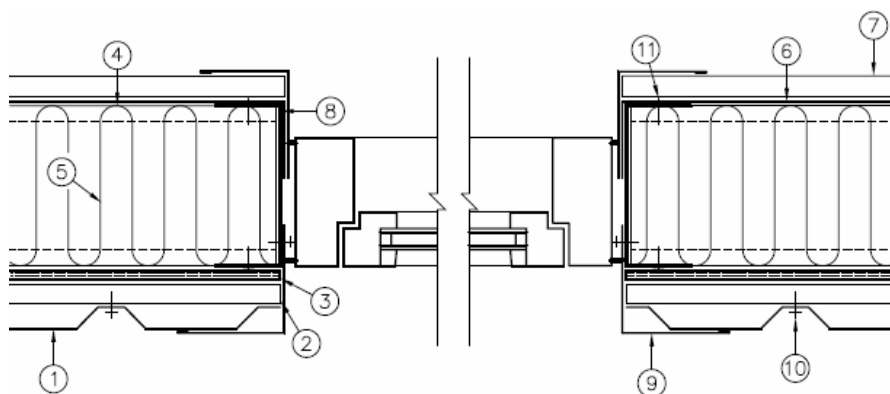

Trapecveida profili

Logs, horizontāls šķērsriezums

1) Trapecveida profils

2) 18 mm profils "Z"

3) Vēja plēve

4) „C” profils

5) Izolācija

6) Anti kondensāta plēve

7) Iekšējais pārsegums

8) Pārvads

9) Sānu pārsegums

10) Skrūve O48, 4,8 x 19 mm

11) Skrūve L55, 5,5 x 25 mm vai kniede

Tiek paturētas tiesības veikt tehniskas izmaiņas

Mērogs: 1:5

Nr. 4.2.11A-08.01.02