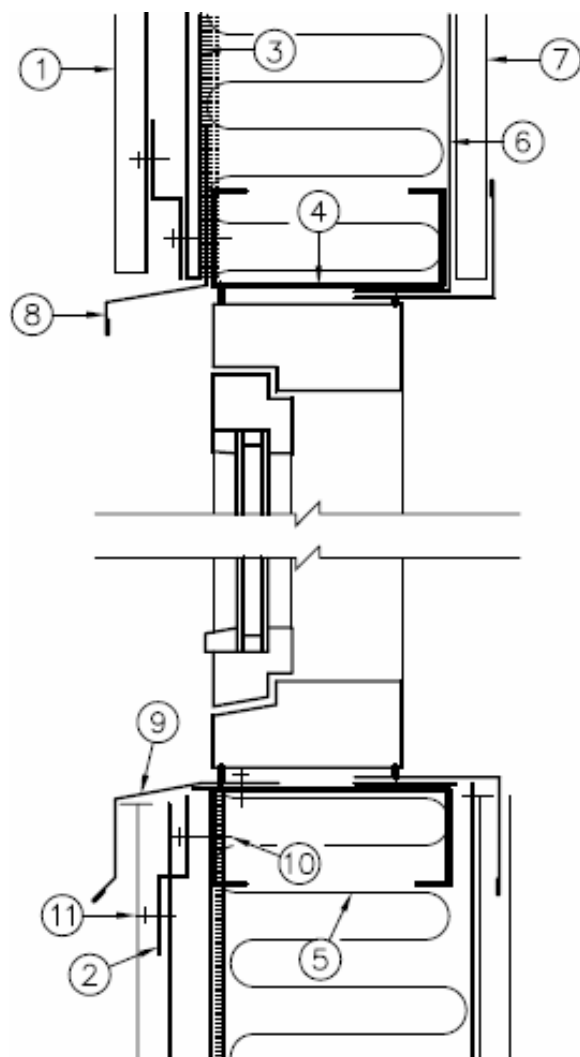

Trapecveida profili

Logs, vertikāls šķērsriezums

1) Trapecveida profili

2) 18 mm profils „Z”

3) Vēja plēve

4) „C” profils

5) Izolācija

6) Anti kondensāta plēve

7) Iekšējs pārsegums

8) moldings

9) Palodze

10) Skrūve L48, 4,8 x 20 mm

11) Skrūve, O48, 4,8 x 19 mm