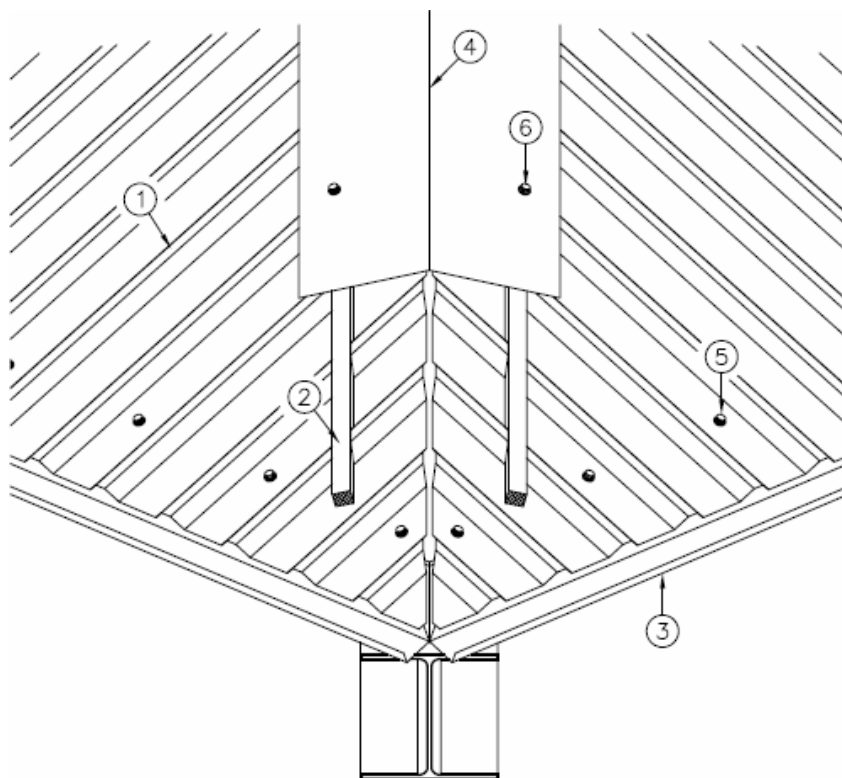

Trapecveida profili

Pakāpeniska kore

- 1) Trapecveida profils
(Jumta profili eventuāli ar Constop antikondensāta pārklājumu)
- 2) Blīvējums
- 3) „Z” profils

- 4) Pakāpeniska kore
- 5) Skrūve, L48, 4,8 x20mm
Ja ir koka ass, tad T48 4,8 x 35 mm
- 6) Skrūve, L48, 4,8 x 20 mm