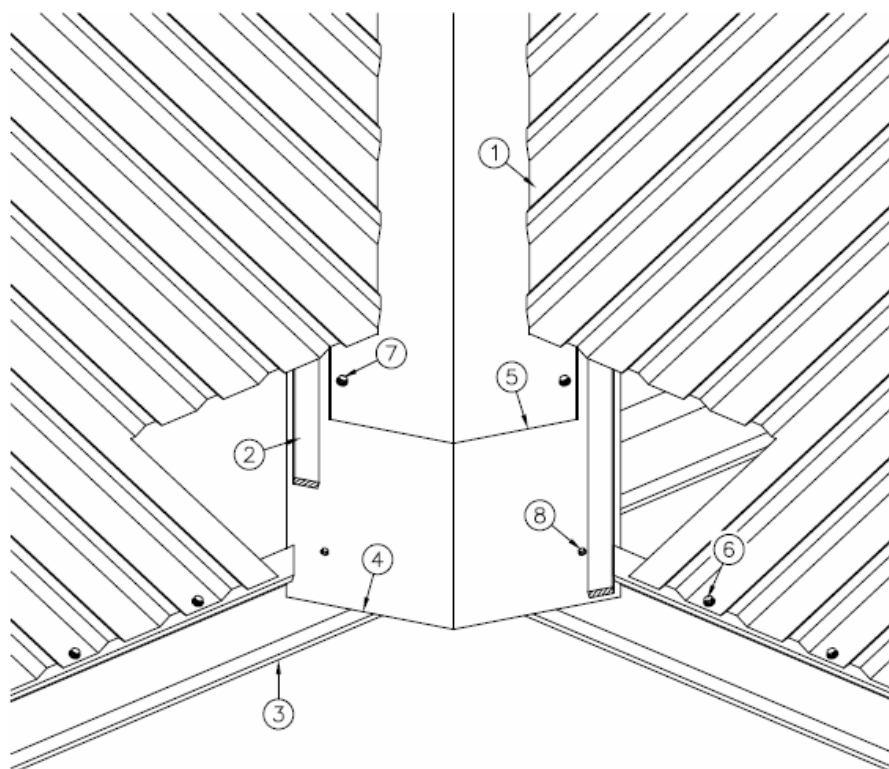

Trapecveida profili

Satekne

- 1) Trapecveida profili
(Jumta profili eventuāli ar Constop
antikondensāta pārklājumu)
- 2) Termoizolācijas starplika
- 3) „Z” profili

- 5) Satekne
- 6) Skrūve, L48 4,8 x20mm
Ja ir koka ass, tad SWP 4,8 x 35 mm
- 7) Skrūve O48 4,8 x 19 mm