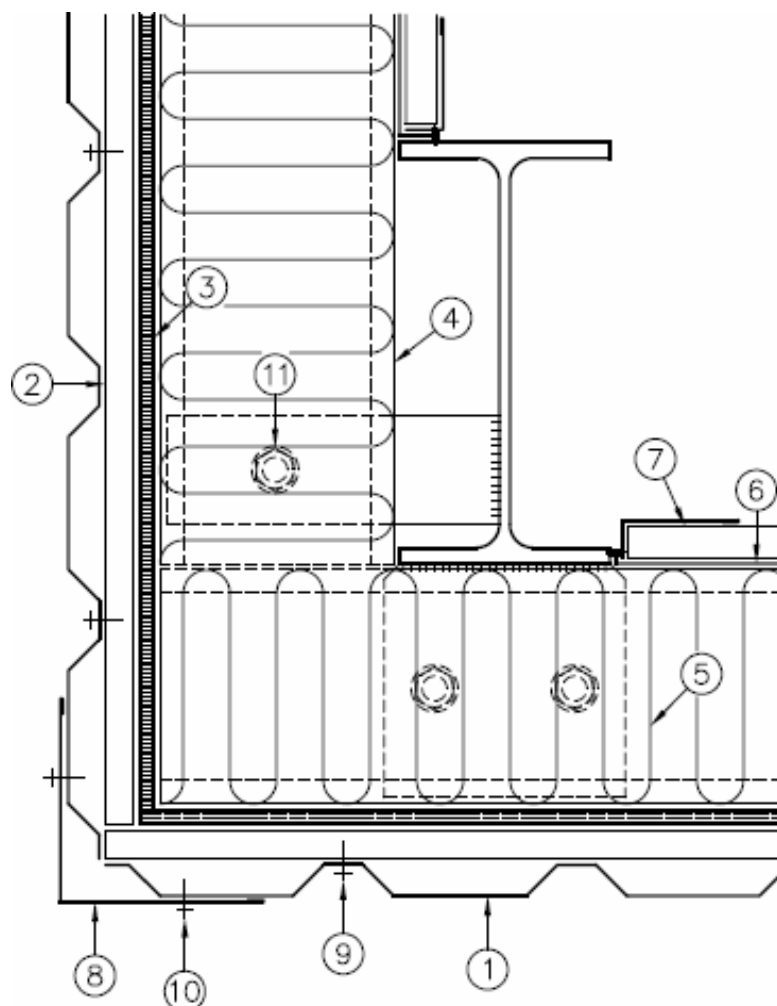

Trapecveida profili

Stūris

1) Trapecveida profils

2) 18 mm profils "Z"

3) Vēja plēve

4) "C" Profils

5) Izolācija

6) Anti kondensāta plēve

7) Iekšējais pārsegums

8) Stūris

9) Skrūve O48, 4,8 x 19 mm

10) Skrūve L48, 4,8 x 20 mm

11) Skrūve M16