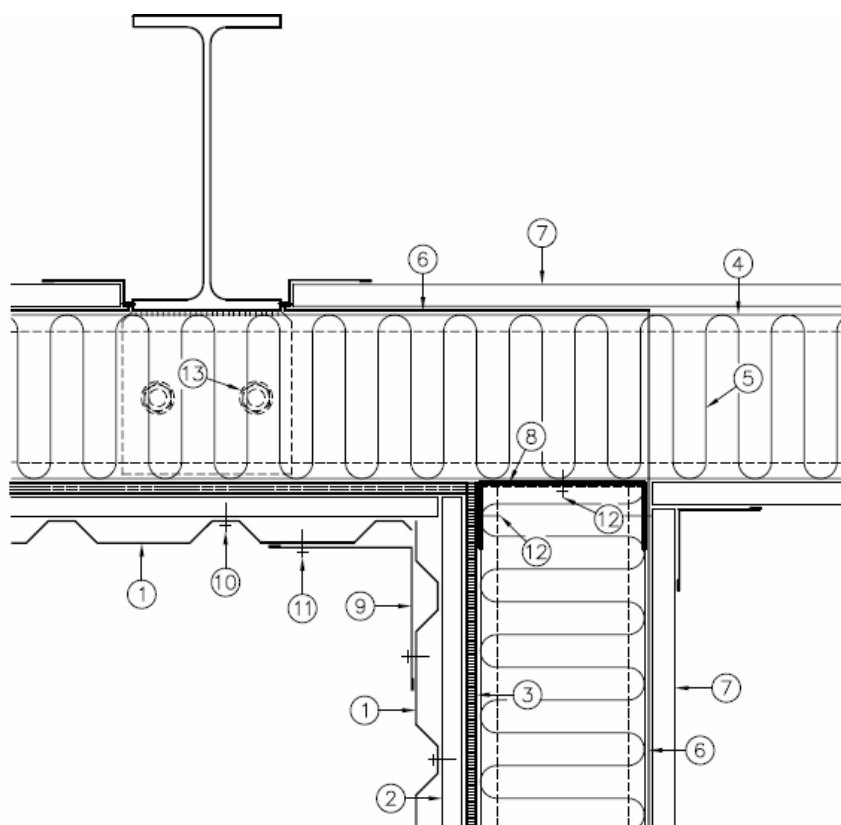

Trapecveida profili

Iekšējais stūris

1) Trapecveida profils

2) 18 mm profils "Z"

3) Vēja plēve

4) "C" Profils

5) Izolācija

6) Anti kondensāta plēve

7) Iekšējais pārsegums

8) Profils "U"

9) Iekšējais stūris

10) Skrūve O48, 4,8x 19 mm

11) Skrūve B55, 5,5x32 mm

12) Skrūve L55, 5,5 x 25 mm vai kniede

13) Skrūve M16

Tiek paturētas tiesības veikt tehniskas izmaiņas

Mērogs: 1:5

Nr. 4.2.14A-08.01.02